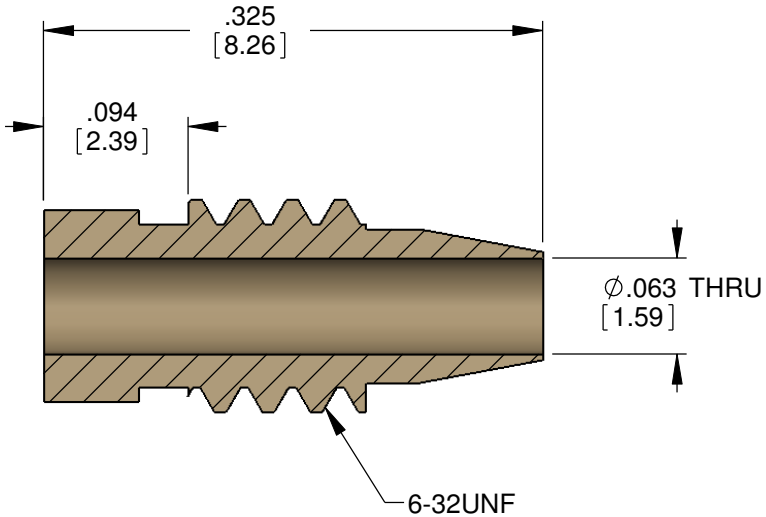

T116-100 DIMENSIONS INCHES  
(MM)

Ø1/16 TUBING SIZE

MATERIAL: PEEK

SECTION A-A